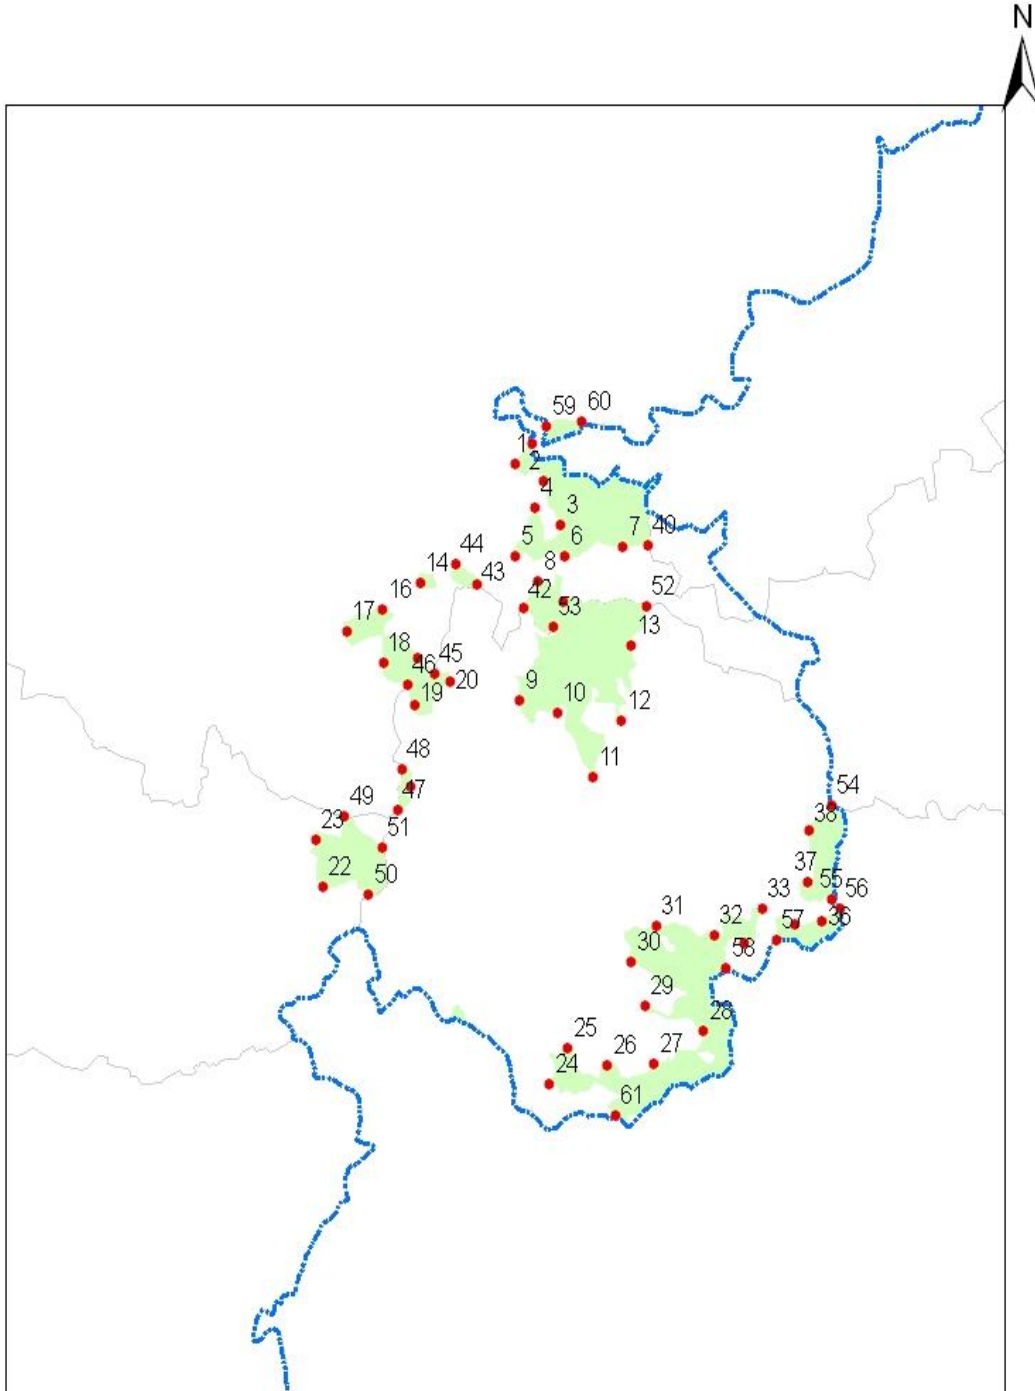

गुजरात राज्य के अंतर्गत आनेवाले पश्चिमी घाट पारि-संवेदी क्षेत्र का राज्य-वार मानचित्र

मुद्रालेख

-  राष्ट्रीय सीमा
-  राज्य सीमा
-  जिला सीमा
-  पारि-संवेदी क्षेत्र

0 10 20 Kilometers

गुजरात में पारि-संवेदी क्षेत्र की बाहरी सीमा के मुख्य बिंदुओं के अक्षांतर और देशांतर