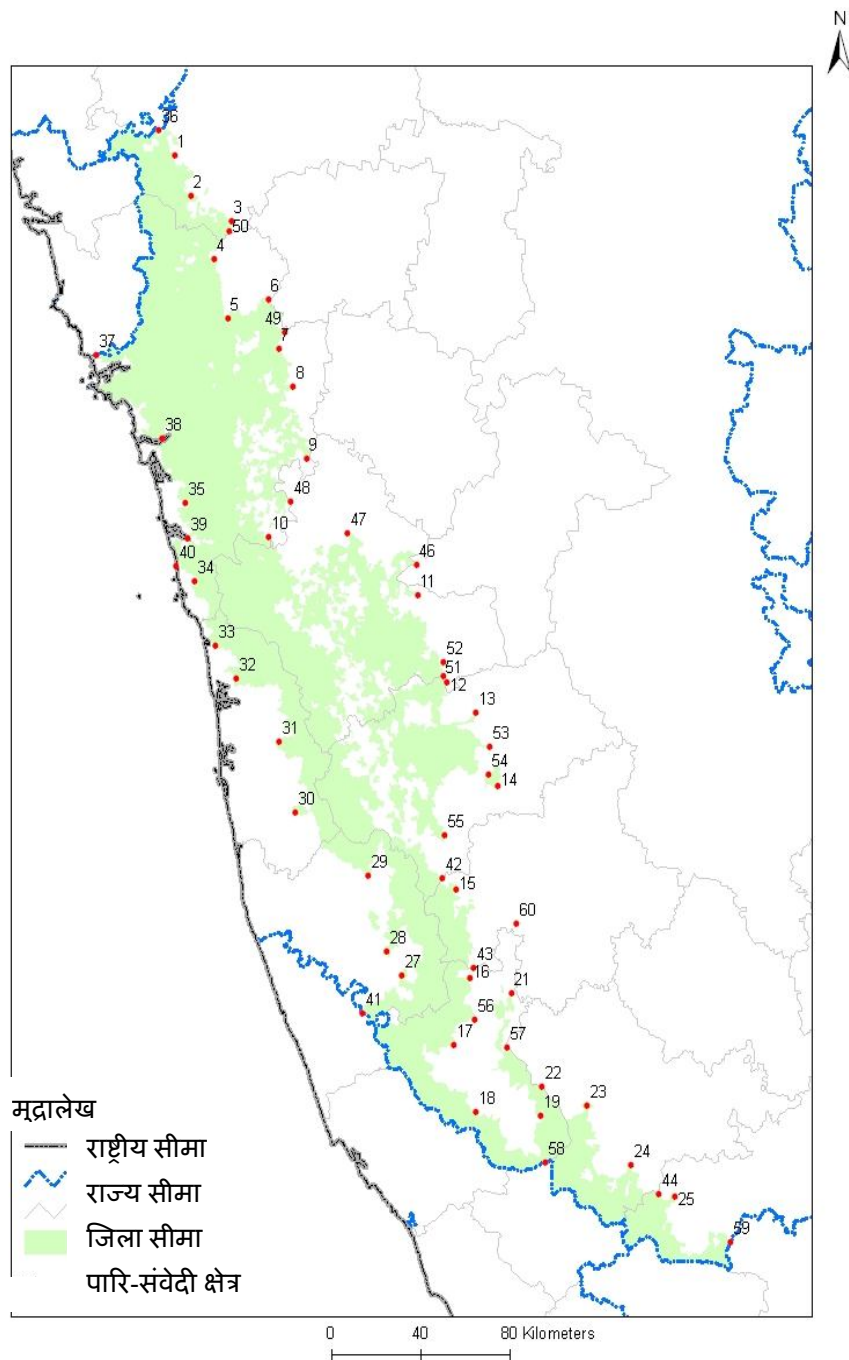

कर्नाटक राज्य में आने वाले पश्चिमी घाट पारि-संवेदी क्षेत्र का राज्य-वार मानचित्र

कर्नाटकमेंपारि-संवेदीक्षेत्रकी बाहरी सीमा के मुख्य बिंदुओं के अक्षांतर और देशांतर

बिंदु	देशांतर	अक्षांतर
1	74.4129	15.6723
2	74.4876	15.5252
3	74.6629	15.4352
4	74.5932	15.2894
5	74.66	15.0722
6	74.8283	15.1482
7	74.8796	14.967
8	74.9464	14.8263
9	75.011	14.556
10	74.8652	14.2586
11	75.4945	14.0639
12	75.6272	13.7396
13	75.7526	13.6307
14	75.8488	13.3619
15	75.6886	12.9701
16	75.7594	12.6417
17	75.7	12.3889
18	75.798	12.1444
19	76.063	12.1388
21	75.9291	12.5904
22	76.0666	12.2477
23	76.2529	12.1801
24	76.4395	11.964
25	76.6229	11.8531
27	75.4768	12.6429
28	75.4099	12.73
29	75.3231	13.0082
30	75.0113	13.236
31	74.9341	13.4982
32	74.7493	13.7269
33	74.6565	13.8462
34	74.5589	14.0847
35	74.5099	14.375
36	74.3415	15.7662
37	74.1127	14.9139
38	74.4032	14.6117
39	74.5263	14.2409
40	74.4801	14.1365
41	75.3164	12.4984
42	75.6327	13.0114
43	75.7697	12.6816
44	76.5561	11.8571
45	71.2007	31.6736
46	75.4844	14.1767

बिंदु	देशांतर	अक्षांतर
47	75.1941	14.2836
48	74.95	14.396
49	74.9011	15.0293
50	74.6538	15.3973
51	75.6091	13.7619
52	75.6079	13.8175
53	75.8127	13.5053
54	75.8119	13.4009
55	75.6333	13.1691
56	75.78	12.4875
57	75.9165	12.388
58	76.087	11.9669
59	76.8555	11.6903
60	75.9437	12.8503