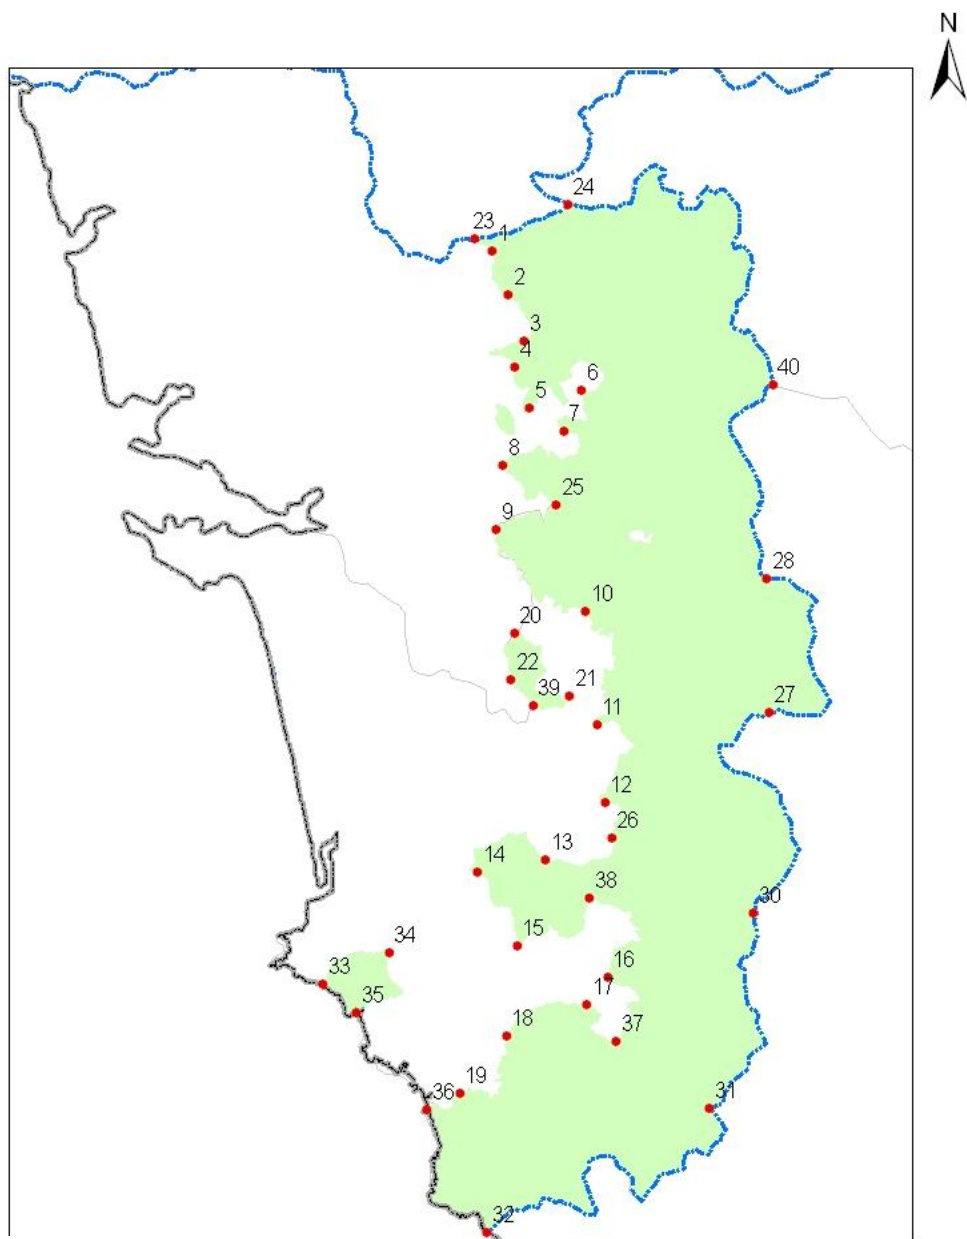

गोवा राज्य में आने वाले पश्चिमी घाट पारि-संवेदी क्षेत्र का राज्य-वार मानचित्र

1. मद्रालेख
2. राष्ट्रीय सीमा
   - राज्य सीमा
   - जिला सीमा
   - पारि-संवेदी क्षेत्र

0 7 14 Kilometers

गोवा में पारि-संवेदी क्षेत्र की बाहरी सीमा के मुख्य बिंदुओं के अक्षांतर और देशांतर

बिंदु	देशांतर	अक्षांतर
1	74.061	15.6167
2	74.0747	15.585
3	74.0886	15.5509
4	74.082	15.5315
5	74.0956	15.5021
6	74.1345	15.5168
7	74.1222	15.4865
8	74.0765	15.4595
9	74.0736	15.4127
10	74.1451	15.3546
11	74.1572	15.2726
12	74.1658	15.2156
13	74.1222	15.172
14	74.0698	15.1603
15	74.1028	15.1079
16	74.1737	15.0881
17	74.1586	15.0672
18	74.097	15.042
19	74.0633	14.9976
20	74.0904	15.3369
21	74.1355	15.2921
22	74.0895	15.3022
23	74.0471	15.6247
24	74.1187	15.6524
25	74.1191	15.4324
26	74.1723	15.1895
27	74.2903	15.2865
28	74.2845	15.3846
30	74.2842	15.139
31	74.2565	14.9944
32	74.0886	14.8973
33	73.954	15.0733
34	74.0037	15.0992
35	73.9808	15.0539
36	74.0384	14.9855
37	74.1823	15.0414
38	74.1574	15.1446
39	74.1075	15.284
40	74.2832	15.5271