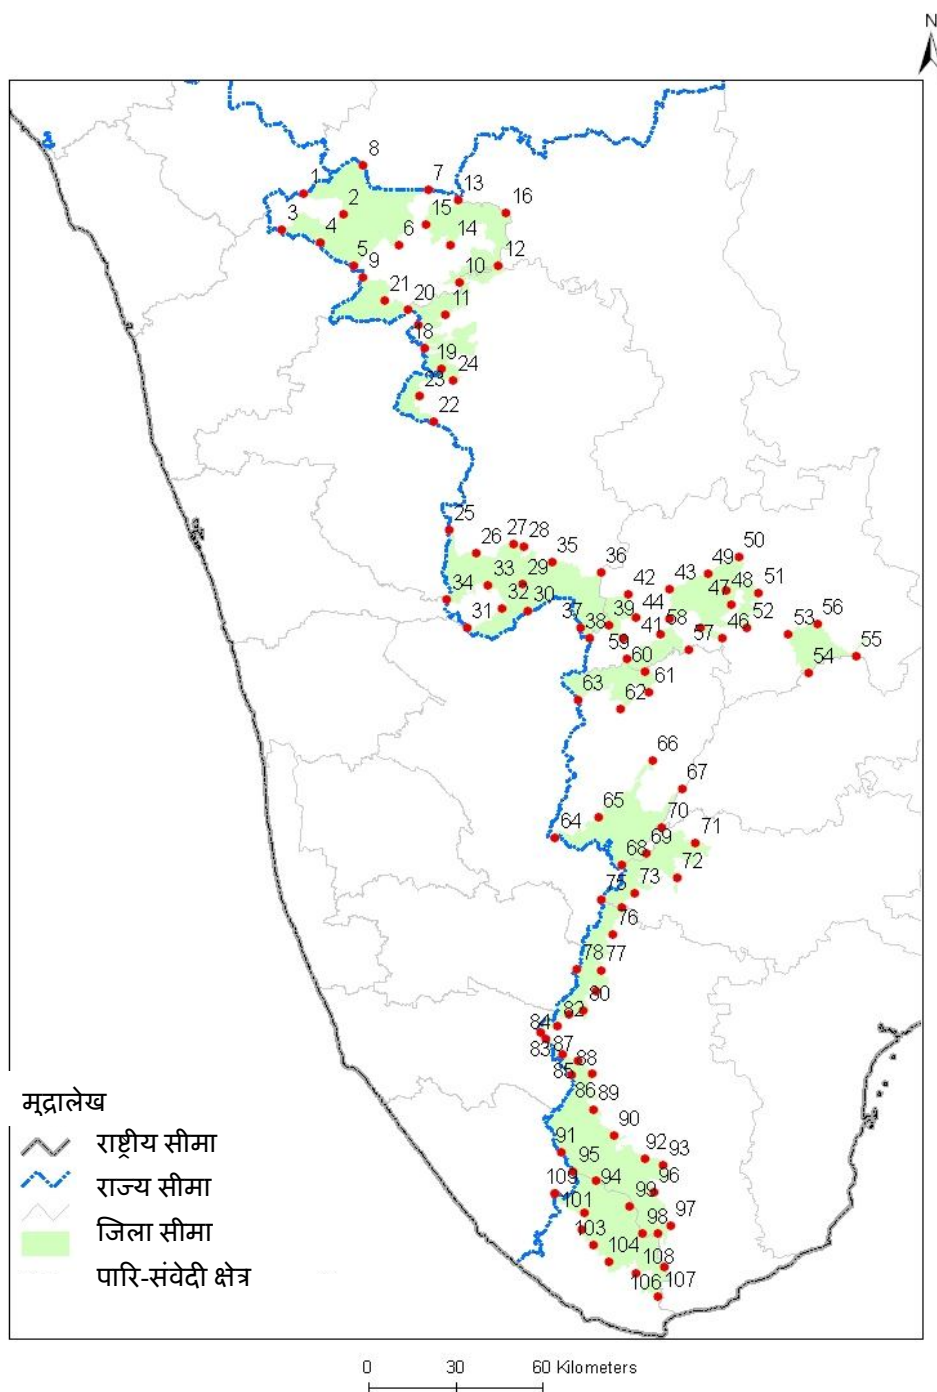

तमिलनाडु में पारि-संवेदी क्षेत्र की बाहरी सीमा के मुख्य बिंदुओं के अक्षांतर और देशांतर

तमिलनाडु में पारि-संवेदी क्षेत्र की बाहरी सीमा के मुख्य बिंदुओं के अक्षांतर और देशांतर

बिंदु	देशांतर	अक्षांतर
1	76.3587	11.5908
2	76.484	11.5287
3	76.2936	11.4753
4	76.4141	11.4403
5	76.5232	11.3701
6	76.6616	11.4376
7	76.7509	11.6147
8	76.5443	11.6855
9	76.5505	11.3356
10	76.8576	11.3275
11	76.8158	11.2267
12	76.979	11.3812
13	76.8468	11.5823
14	76.8278	11.4419
15	76.7466	11.5029
16	77.0007	11.545
17	76.7311	11.1922
18	76.7516	11.119
19	76.8047	11.0562
20	76.6974	11.2378
21	76.6218	11.263
22	76.7846	10.8908
23	76.7399	10.9689
24	76.8442	11.0219
25	76.8403	10.5569
26	76.9277	10.4858
27	77.0441	10.517
28	77.0779	10.508
29	77.0757	10.3926
30	77.0957	10.3096
31	76.9054	10.2526
32	77.0137	10.3166
33	76.9682	10.3876
34	76.8399	10.3396
35	77.1681	10.4634
36	77.3215	10.4354
37	77.2622	10.262
38	77.2896	10.231
39	77.3497	10.2701
40	77.3928	10.2299
41	77.4353	10.2976
42	77.4089	10.3664
43	77.5377	10.3861
44	77.5389	10.2938
45	77.6344	10.2687

बिंदु	देशांतर	अक्षांतर
46	77.7063	10.2348
47	77.7317	10.3423
48	77.7157	10.3833
49	77.6559	10.4359
50	77.7524	10.4886
51	77.8165	10.3799
52	77.7829	10.2681
53	77.9114	10.2525
54	77.9753	10.1325
55	78.1257	10.1882
56	78.0026	10.2859
57	77.6005	10.1977
58	77.5129	10.2443
59	77.4065	10.1677
60	77.4647	10.129
61	77.4792	10.0654
62	77.3904	10.0104
63	77.2568	10.0352
64	77.1946	9.6102
65	77.3288	9.6757
66	77.4932	9.8542
67	77.5872	9.7667
68	77.4037	9.5274
69	77.4791	9.5639
70	77.5272	9.6455
71	77.6318	9.5993
72	77.5755	9.492
73	77.4443	9.4418
74	77.4065	9.3953
75	77.3412	9.4186
76	77.379	9.3137
77	77.3457	9.2004
78	77.2709	9.2035
79	77.3292	9.138
80	77.2939	9.076
81	77.247	9.0632
82	77.2143	9.0252
83	77.161	9.0076
84	77.1764	8.988
85	77.2291	8.9406
86	77.3238	8.8819
87	77.2808	8.9206
88	77.2584	8.878
89	77.329	8.772
90	77.3955	8.6927
91	77.2315	8.6385
92	77.494	8.6214